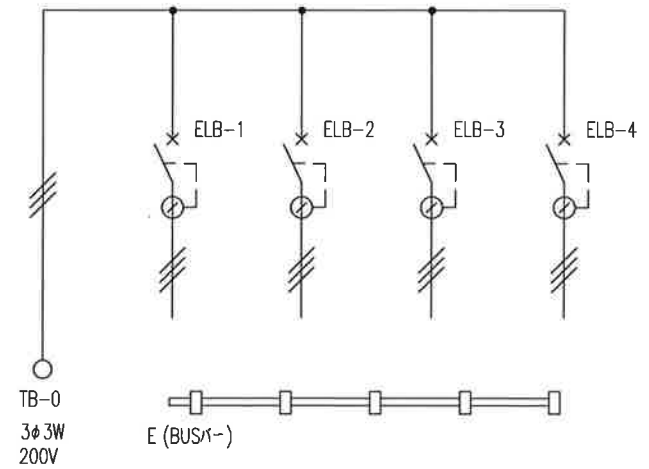

No.	品名	型式	仕様	数量	取付け ボルト	メーカー
1	本体	K-4	特殊樹脂	1	-	日星産業
2	木板	605*780*15	合板	1	-	-
3	ELB-1~4	-	3P 225AF/150AT 100-200-500mA (1000mA) 時延型	4	M10	-
4	TB-0	AYBN601-5	1P 600A	3	M16	富士電機
5	E	SKT60-S	1P 150A	1	差込み	富士電機
6	E	SKT14-S	1P 50A	4	差込み	富士電機

重量 33Kg

品名	組込分電盤	型式	YM-200-2F
機・製・型	YK100072001	縮尺	