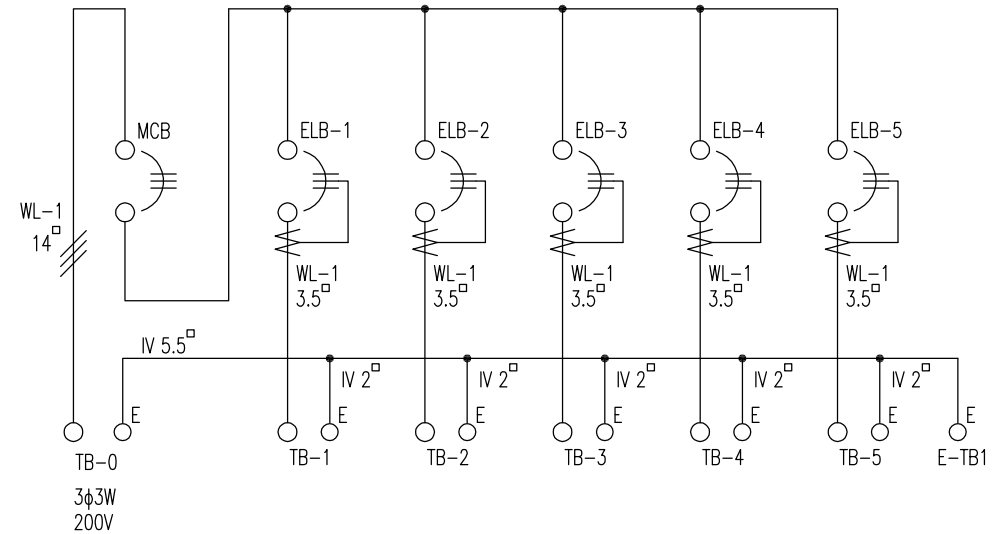

No.	品名	型式	仕様	数量	取付け ボルト	メーカー
1	本体	K-3	特殊樹脂	1	-	日星産業
2	木板	450*640*15	合板	1	-	日星産業
3	MCB	D103	3P 100AF/75AT	1	-	富士電機
4	ELB-1~5	DG33	3P 30AF/30AT 30mA 0.1sec	5	-	富士電機
5	TB-0	AYBN104-5	4P 100A	1	M8	富士電機
6	TB-1~5	SKT22A-3CG	3P+E 100A	5	差込み	富士電機
7	E-TB1	SKT22-S	1P 100A	1	差込み	富士電機

重量 18Kg

品名	組込分電盤	型式	PL-75-F
機・製・型	YK100010001	縮尺	1/10