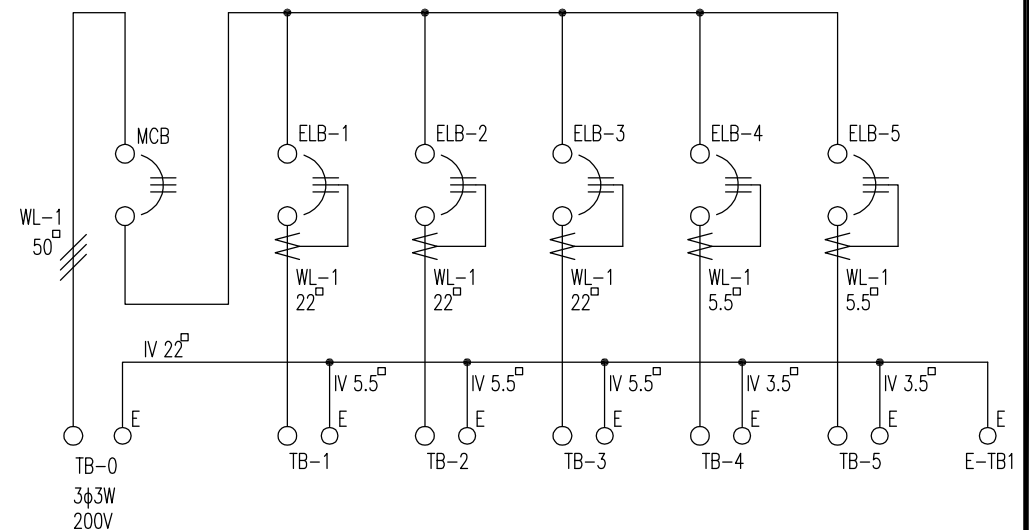

No.	品名	型式	仕様	数量	取付け ボルト	メーカー
1	本体	K-4	特殊樹脂	1	-	日星産業
2	木板	605*780*15	合板	1	-	日星産業
3	MCB	D203	3P 225AF/225AT	1	-	富士電機
4	ELB-1~3	DG103	3P 100AF/100AT 30mA 0.1mS	3	-	富士電機
5	ELB-4~5	DG53	3P 50AF/50AT 30mA 0.1mS	2	-	富士電機
6	TB-0	AYBN204-5	4P 200A	1	M10	富士電機
7	TB-1~3	SKT50A-3CG	3P+E 150A	3	差込み	富士電機
8	TB-4~5	SKT22A-3CG	3P+E 100A	2	差込み	富士電機
9	E-TB1	SKT22-S	1P 100A	1	差込み	富士電機

重量 30Kg

品名	組込分電盤	型式	PE-225-F
機・製・型	YK100013001	縮尺	1/10