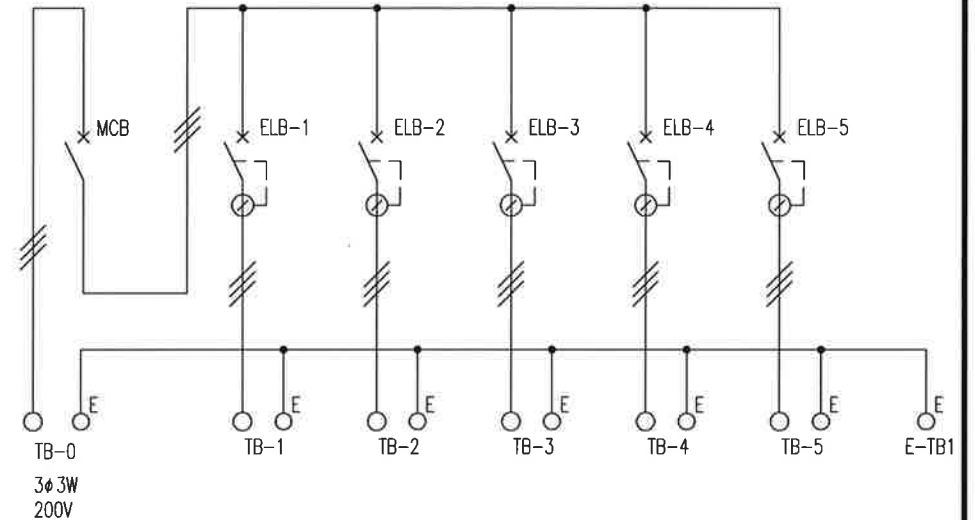

No.	品名	型式	仕様	数量	取付け ボルト	メーカー
1	本体	K-4	特殊樹脂	1	-	日星産業
2	木板	605*780*15	合板	1	-	-
3	MCB		3P 225AF/150AT	1	-	
4	ELB-1~2		3P 100AF/100AT 30mA 0.1sec	2	-	
5	ELB-3~5		3P 50AF/50AT 30mA 0.1sec	3	-	
6	TB-0	AYBN104-5	4P 150A	1	M8	富士電機
7	TB-1~2	SKT60A-3CG	3P+E 150A	2	差込み	富士電機
8	TB-3~5	SKT38A-3CG	3P+E 100A	3	差込み	富士電機
9	E-TB1	SKT22-S	1P 100A	1	差込み	富士電機

重量 28.2Kg

品名	組込分電盤	型式	PE-150-F
機・製・型	YK100073001	縮尺	