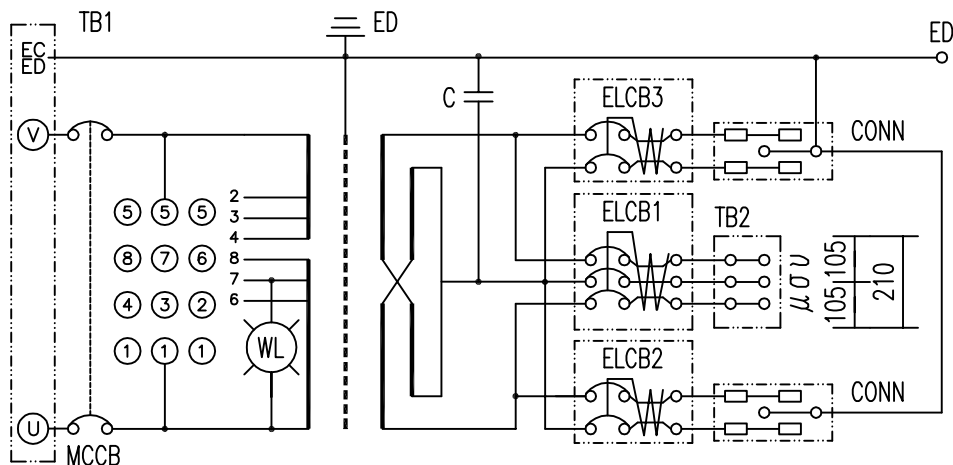

# 《SQ-5C》 屋外防雨型

## 《定格表》

記号	型式	仕様	メーカー	数量
MCCB	NF50-CP	2P, 50AT	三菱	1
ELCB 1	NV30-CS	3P, 30AT, 0.1sec, 30mA	三菱	1
ELCB 2,3	NV-L21GR	2P, 20AT, 0.1sec, 30mA	三菱	2
WL	LM-13M	AC200V (白)	坂詰	1
TB 1	TC60C03	3P, 600V, 70A	春日	1
TB 2	TBF-063J	3P, 600V, 60A	日東	1
ジョイントバー	TB-060JS	-	日東	3
CONN	ME2816T23	AC125V, 15A	明工社	2
C	ST25B205UWF	2μF, AC220V	指月	1

乾式変圧器 連続定格	
容量	5kVA
相数	1φ
周波数	50/60Hz
1次電圧	F440-R400-360V F220-R200-180V
2次電圧	1φ3W 210-105V
2次電流	23.8A
耐熱クラス	H種
適用規格	JEC-2200, JEM1310
質量	46kg
備考	溶融亜鉛メッキ仕上げ (HDZ35) ケース及び扉: t1.6鋼板 ベース: t2.3鋼板

## 《タップ設定番号》

4-8	440V	1-4・8-5	220V
3-7	400V	1-3・7-5	200V
2-6	360V	1-2・6-5	180V

株式会社 シンテクノ  
SHINTECHNO Corporation

名称: 単相乾式トランス

商品コード: YB2 00500 002

図面No.: SQ-5C