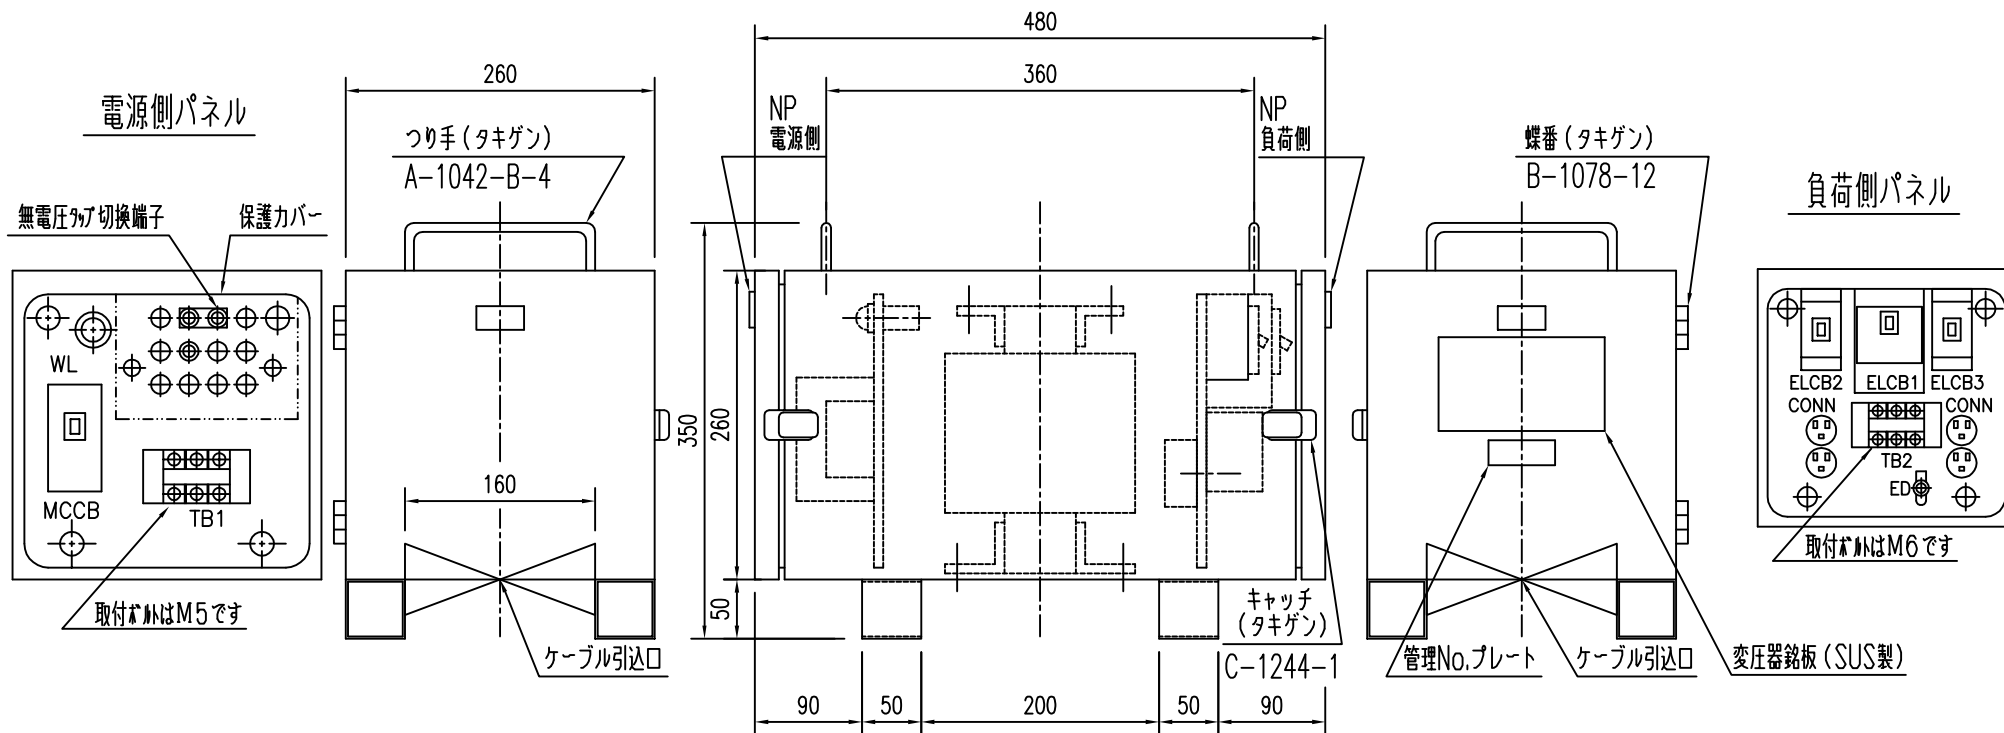

株式会社 シンテクノ
SHINTECHNO Corporation

名称: 単相乾式トランス

商品コード: YB2 00500 002

図面No.: SQ-5C